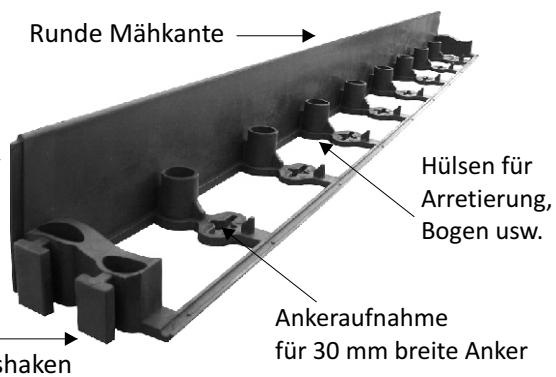

Mit einzigartigen, patentierten Dehnzonen für sauberes Verlegen!
- Kein Verwerfen bei Sonneneinstrahlung!

SemperBorder Eigenschaften	SemperBorder45	SemperBorder60	SemperBorder78
Artikel/Code	SB45	SB60	SB78
Abmessungen in mm <i>Dimension</i>	45 x 1000 x 80 mm	60 x 1000 x 80 mm	78 x 1000 x 90 mm
Materialstärke in mm <i>Thickness</i>	5 mm	5 mm	6 mm
Gewicht in kg/stück <i>Weight</i>	0,45 kg	0,55 kg	0,60 kg
Stück/m (in 12x1m Paketen) Auf Palette 120x100x200cm	1008 Stück/m	840 Stück/m	576 Stück/m
Material/Farben <i>Material/Color</i>	HD/LDPE/Compound-Recycling		
		 schwarz	 grün
			 terrakotta
Verpackung Handel und DIY VE: 2x1m	Palette 570 VE / 1140 m MidiPal 285 VE / 570 m	Palette 420 VE / 840 m MidiPal 210 VE / 420 m	Palette 299 VE / 598 m MidiPal 150 VE / 300 m
VE: 4x1m	Palette 285 VE / 1140 m MidiPal 143 VE / 572 m	Palette 210 VE / 840 m MidiPal 105 VE / 420 m	Palette 143 VE / 572 m MidiPal 72 VE / 288 m
VE: 6x1m	Palette 180 VE / 1080 m MidiPal 90 VE / 540 m	Palette 140 VE / 840 m MidiPal 70 VE / 420 m	Palette 91 VE / 546 m MidiPal 46 VE / 276 m

Beispiel:
SB45
6x1 m

Incl. 2 Anker je m + Display +EAN

2 MIDI - Paletten mit 1,10m Höhe
2,20 m Höhe
1 Paletten stellplatz

Zubehör

Erd*Anker:

gala*KunststoffAnker 250 x 30mm

Stahl*Anker 250mm x 30mm

Stahl*Anker strong 350 x 30mm

2-3 Anker lfm

Kunststoff Anker

Stahlanker

Stahlanker

NEU 2016

gala•MAGICLux

- ♦ nachleuchtend
- ♦ ohne Strom
- ♦ nachts in blau+grün leuchtend

Die Vorteile von SemperBorder

- ♦ Einzigartige Dehnzonen
- ♦ Anker in 3 Arten
- ♦ runde Kante oben !
- ♦ 3 Farben
- ♦ NEU:nachleuchtend!
- ♦ Patentiertes System preiswert !